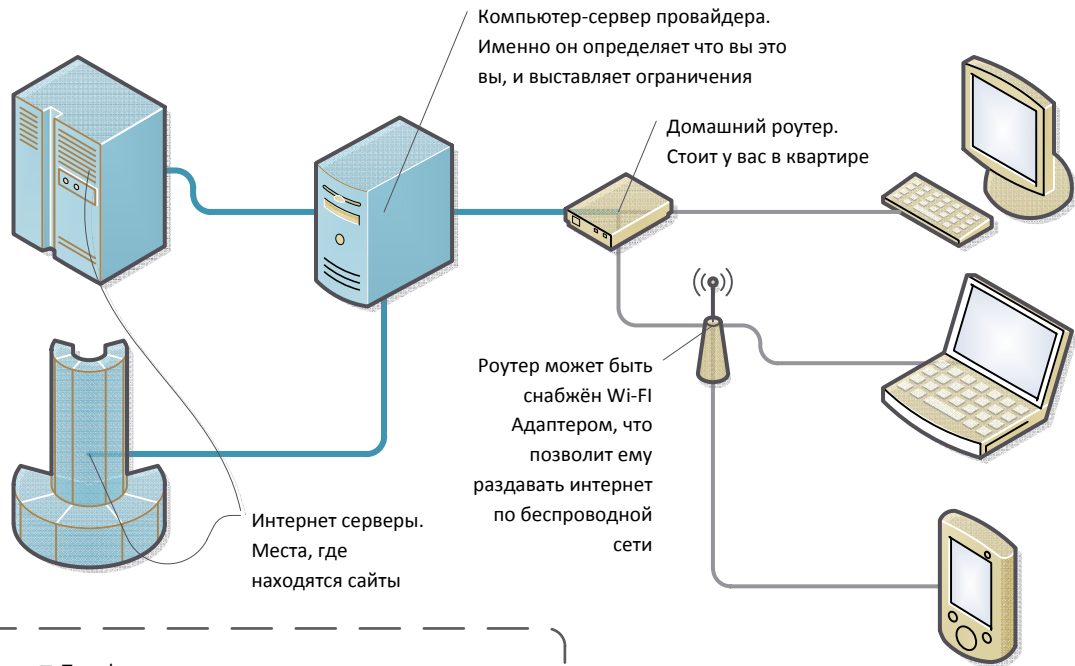

Методы подключения интернета

Классическое подключение

Интернет через «Локальную сеть»

ADSL Интернет

Мобильный интернет

Методы авторизации пользователей, для предоставления им доступа к всемирной сети Интернет

ADSL Интернет, настройка типа «Мост» (PPPoE)

ADSL Интернет, настройка типа «Роутер» (PPPoE)

Мобильный интернет (GPRS и 3G)

Интернет через «Локальную сеть» (VPN)