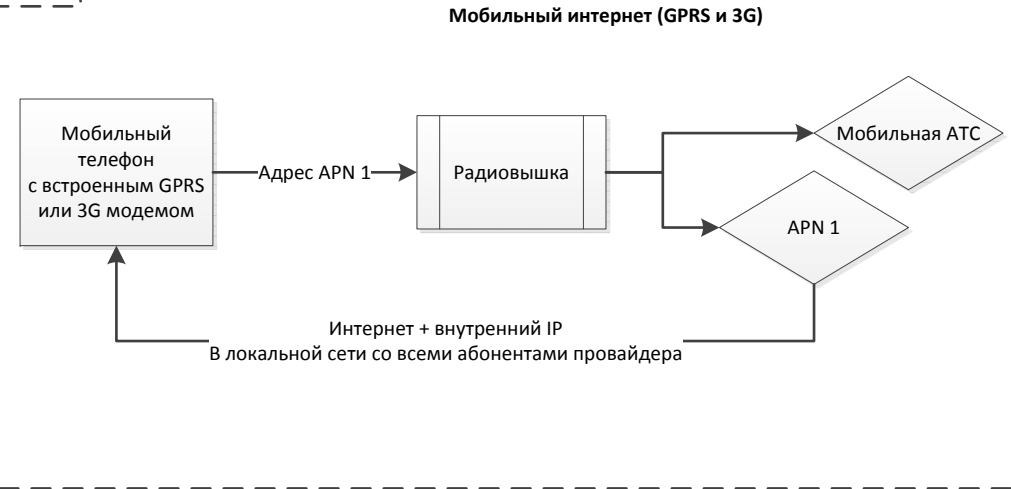

Методы подключения интернета

Классическое подключение

Интернет через «Локальную сеть»

ADSL Интернет

Мобильный интернет

Методы авторизации пользователей, для предоставления им доступа к всемирной сети Интернет

ADSL Интернет, настройка типа «Мост» (PPPoE)

ADSL Интернет, настройка типа «Роутер» (PPPoE)

Мобильный интернет (GPRS и 3G)

Интернет через «Локальную сеть» (VPN)